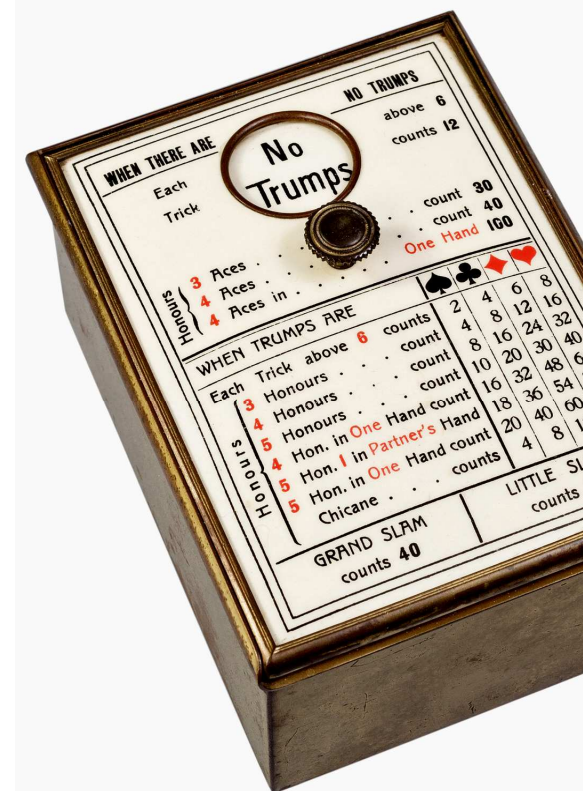

adélie bridge club

saison 2019 ~ 2020

Club et école de bridge

téléphone : 01 53 20 04 05
site internet : adelieBridge.fr
site Boutique : boutique.adelieBridge.fr