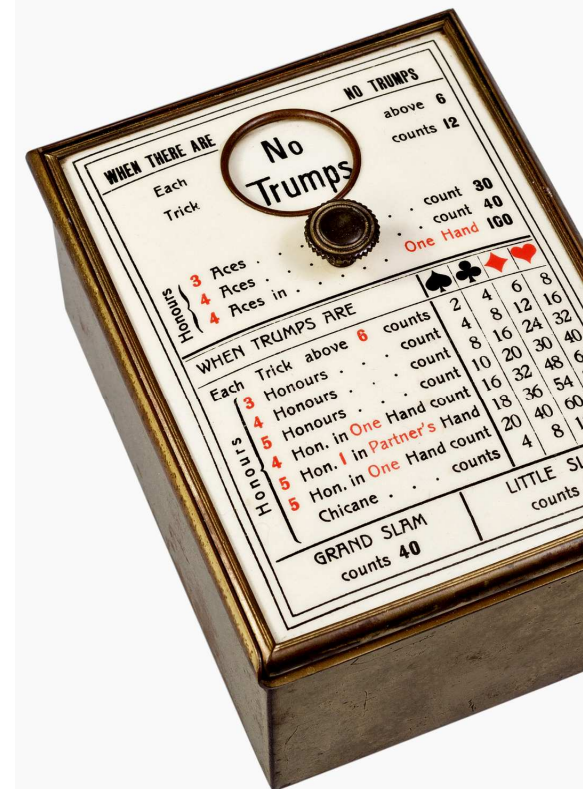

saison 2018 ~ 2019

Club et école de bridge

téléphone : 01 53 20 04 05
site internet : adelieBridge.fr
site Boutique : boutique.adelieBridge.fr

les cours, du débutant à la compétition

Du débutant à la compétition, les cours sont assurés par des enseignants diplômés par la FFB.