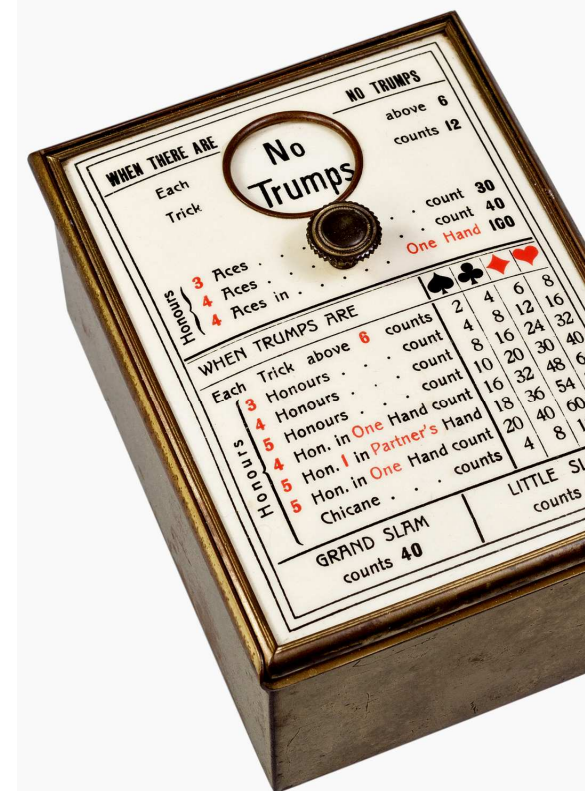

LA BOUTIQUE DE VOTRE CLUB

VOUS POUVEZ COMMANDER ET RETIRER TOUT VOTRE MATÉRIEL, LIVRES ET LOGICIELS DIRECTEMENT AU CLUB.

LES JOUEURS À JOUR DE LEUR ADHÉSION BÉNÉFICIENT D'UN TARIF PRÉFÉRENTIEL :

- 10% SUR LES LOGICIELS ET LE MATÉRIEL.
- 5% SUR LES LIVRES.

adélie bridge club

33, rue blanche
75009 ~ PARIS

téléphone : 01 53 20 04 05
messagerie : contact@adelleBridge.fr
site pédagogique : adellebridge.fr
site boutique : boutique.adellebridge.fr

adélie bridge club
saison 2017 ~ 2018

Club et école de bridge