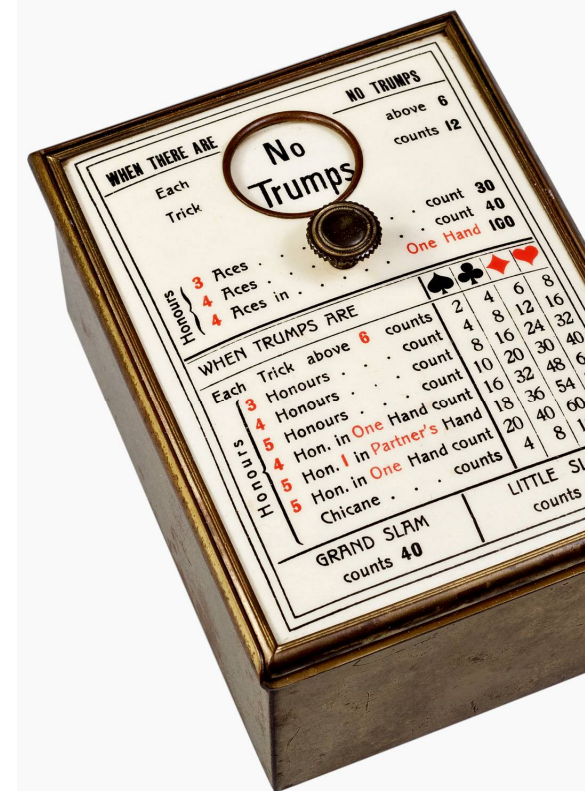

adélie bridge club

saison 2015 ~ 2016

Club et école de bridge

téléphone : 01 53 20 04 05
site internet : adelielbridge.fr
site Boutique : boutique.adelielbridge.fr